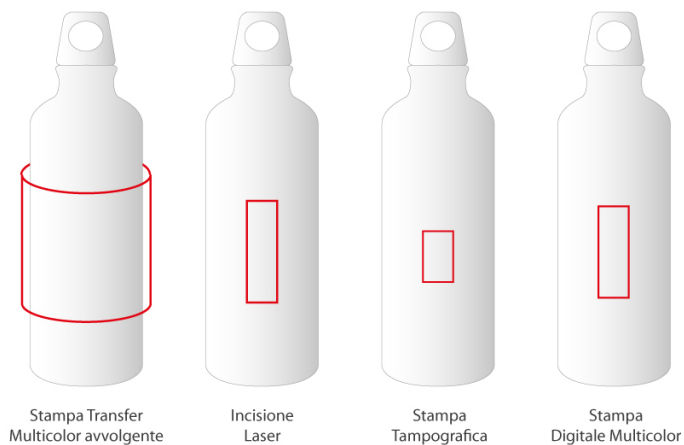

BC215

BORRACCIA 500 ml. IN ALLUMINIO diam.cm.6,5XH21,5
TAPPO COLORATO C. MOSCHETTONE ART. BC215

Specifiche

Borraccia in alluminio con moschettone, 500ml

Peso	0.11 Kg
Dimensioni	0,5L 21,5(H) X 6,5(D) CM
Materiale	Aluminium + metal
Imballo	50

Area di stampa

Stampa Transfer Multicolor avvolgente	190 x 90 mm
Incisione laser	30 x 100 mm
Stampa Tampografica	30 x 50 mm
Area di stampa	30 x 90 mm

Stampa Transfer
Multicolor avvolgente

Incisione
Laser