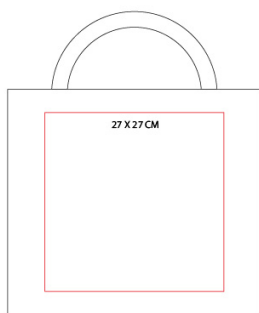

SH444

BORSA SHOPPER IN TNT LAMINATO METALLIZZATO C.
SOFFIETTO MANICI LUNGHI cm.40x35x12 ART. SH444

Specifiche

Shopper in TNT laminato metallizzata, manici lunghi e soffietto

Peso	Kg 0.07
Dimensioni	40 X 35 X 12 CM - MANICI 71 X 3 CM
Materiale	TNT Laminato

Area di stampa

Area di stampa SERIGRAFICA

Area di stampa TRANSFER multicolor